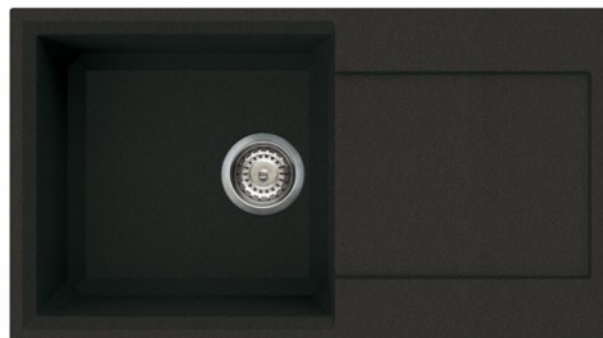

PARMA 290, GHISA 70

L3405-70

Nuevo número de artículo	R24881
Profundidad	216 mm
Número antiguo de artículo	L3405-70
Desagüe	Sumidero 3,5"
Tamaño del armario	500 mm
Tipo	Fregaderos cuadrados, Fregaderos con escurridor
Dimensiones del fregadero	386 x 365 mm
Gama de granito	Parma
Dimensiones totales	780 x 435 mm
Método de instalación	Insertado
Color fregaderos	Negro

Productos Relacionados

WOLGA chrome

K755K

Technical drawing