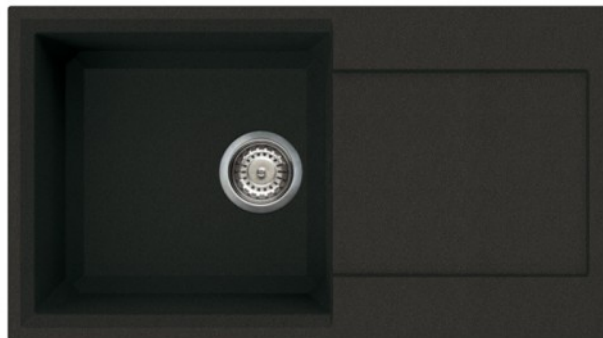

PARMA 290, GHISA 70

L3405-70

Nuevo número de artículo	R24881
Profundidad	216 mm
Número antiguo de artículo	L3405-70
Desagüe	Sumidero 3,5"
Tamaño del armario	500 mm
Tipo	Fregaderos cuadrados, Fregaderos con escurridor
Dimensiones del fregadero	386 x 365 mm
Gama de granito	Parma
Dimensiones totales	780 x 435 mm
Método de instalación	Insertado
Color fregaderos	Negro

Productos Relacionados

WOLGA chrome

K755K

Technical drawing