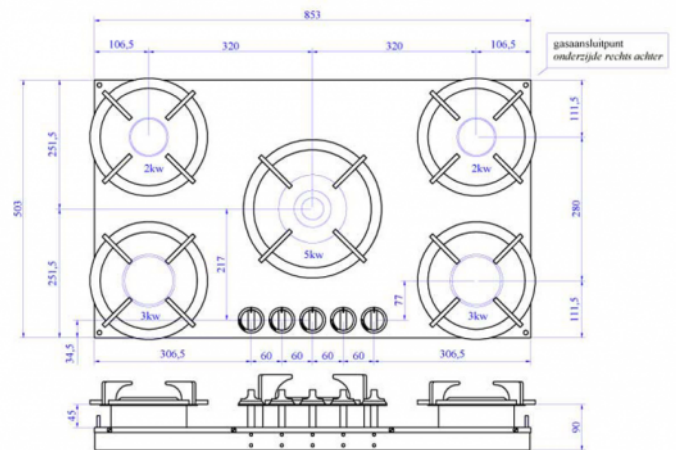

# Elbrus

50.00.00.015

Número de fuegos	5 Pitts
Número antiguo de artículo	50.00.00.015
Presión de gas	25 Mbar
Tamaño del armario	900 mm
Tipo de gas	G25
Dimensiones	853x503x90 mm
Potencia (kW)	2x2 + 2x3 + 1x0,2-5

## Technical drawing

Elbrus