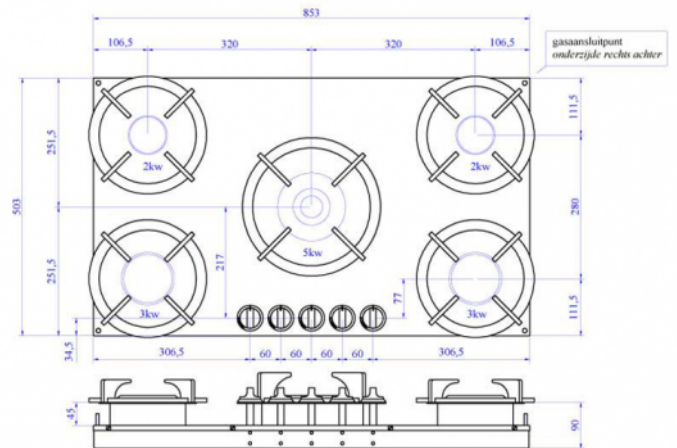

# Elbrus

50.00.00.015

Número de fuegos	5 Pitts
Número antiguo de artículo	50.00.00.015
Presión de gas	25 Mbar
Tamaño del armario	900 mm
Tipo de gas	G25
Dimensiones	853x503x90 mm
Potencia (kW)	2x2 + 2x3 + 1x0,2-5

## Technical drawing

Elbrus