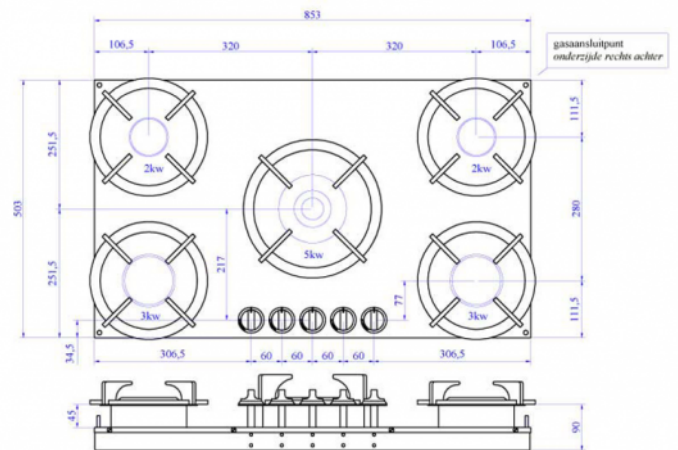

Elbrus

50.00.00.015

| | |
|----------------------------|---------------------|
| Número de fuegos | 5 Pitts |
| Número antiguo de artículo | 50.00.00.015 |
| Presión de gas | 25 Mbar |
| Tamaño del armario | 900 mm |
| Tipo de gas | G25 |
| Dimensiones | 853x503x90 mm |
| Potencia (kW) | 2x2 + 2x3 + 1x0,2-5 |

Technical drawing

Elbrus