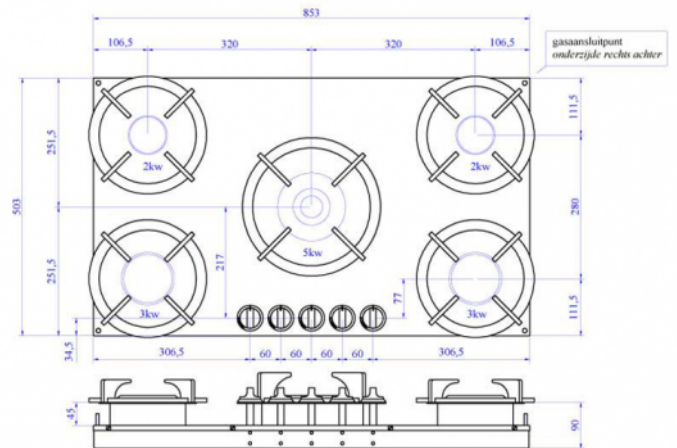

Elbrus

50.00.00.015

Número de fuegos	5 Pitts
Número antiguo de artículo	50.00.00.015
Presión de gas	25 Mbar
Tamaño del armario	900 mm
Tipo de gas	G25
Dimensiones	853x503x90 mm
Potencia (kW)	2x2 + 2x3 + 1x0,2-5

Technical drawing

Elbrus