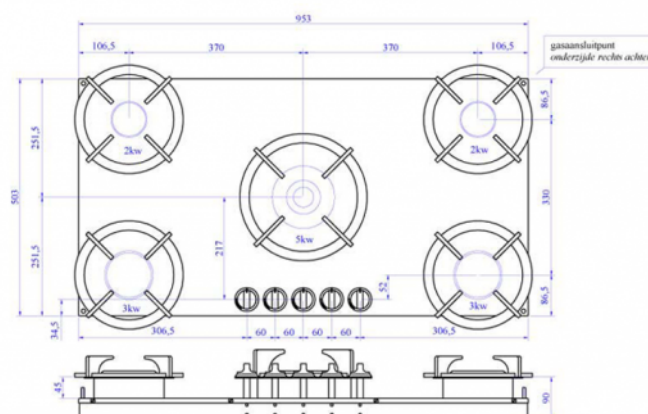

Elbrus XL

50.00.00.022

Número de fuegos	5 Pitts
Número antiguo de artículo	50.00.00.022
Presión de gas	25 Mbar
Tamaño del armario	1000 mm
Tipo de gas	G25
Dimensiones	953x503x90 mm
Potencia (kW)	2x2 + 2x3 + 1x0,2-5

Technical drawing

Elbrus XL